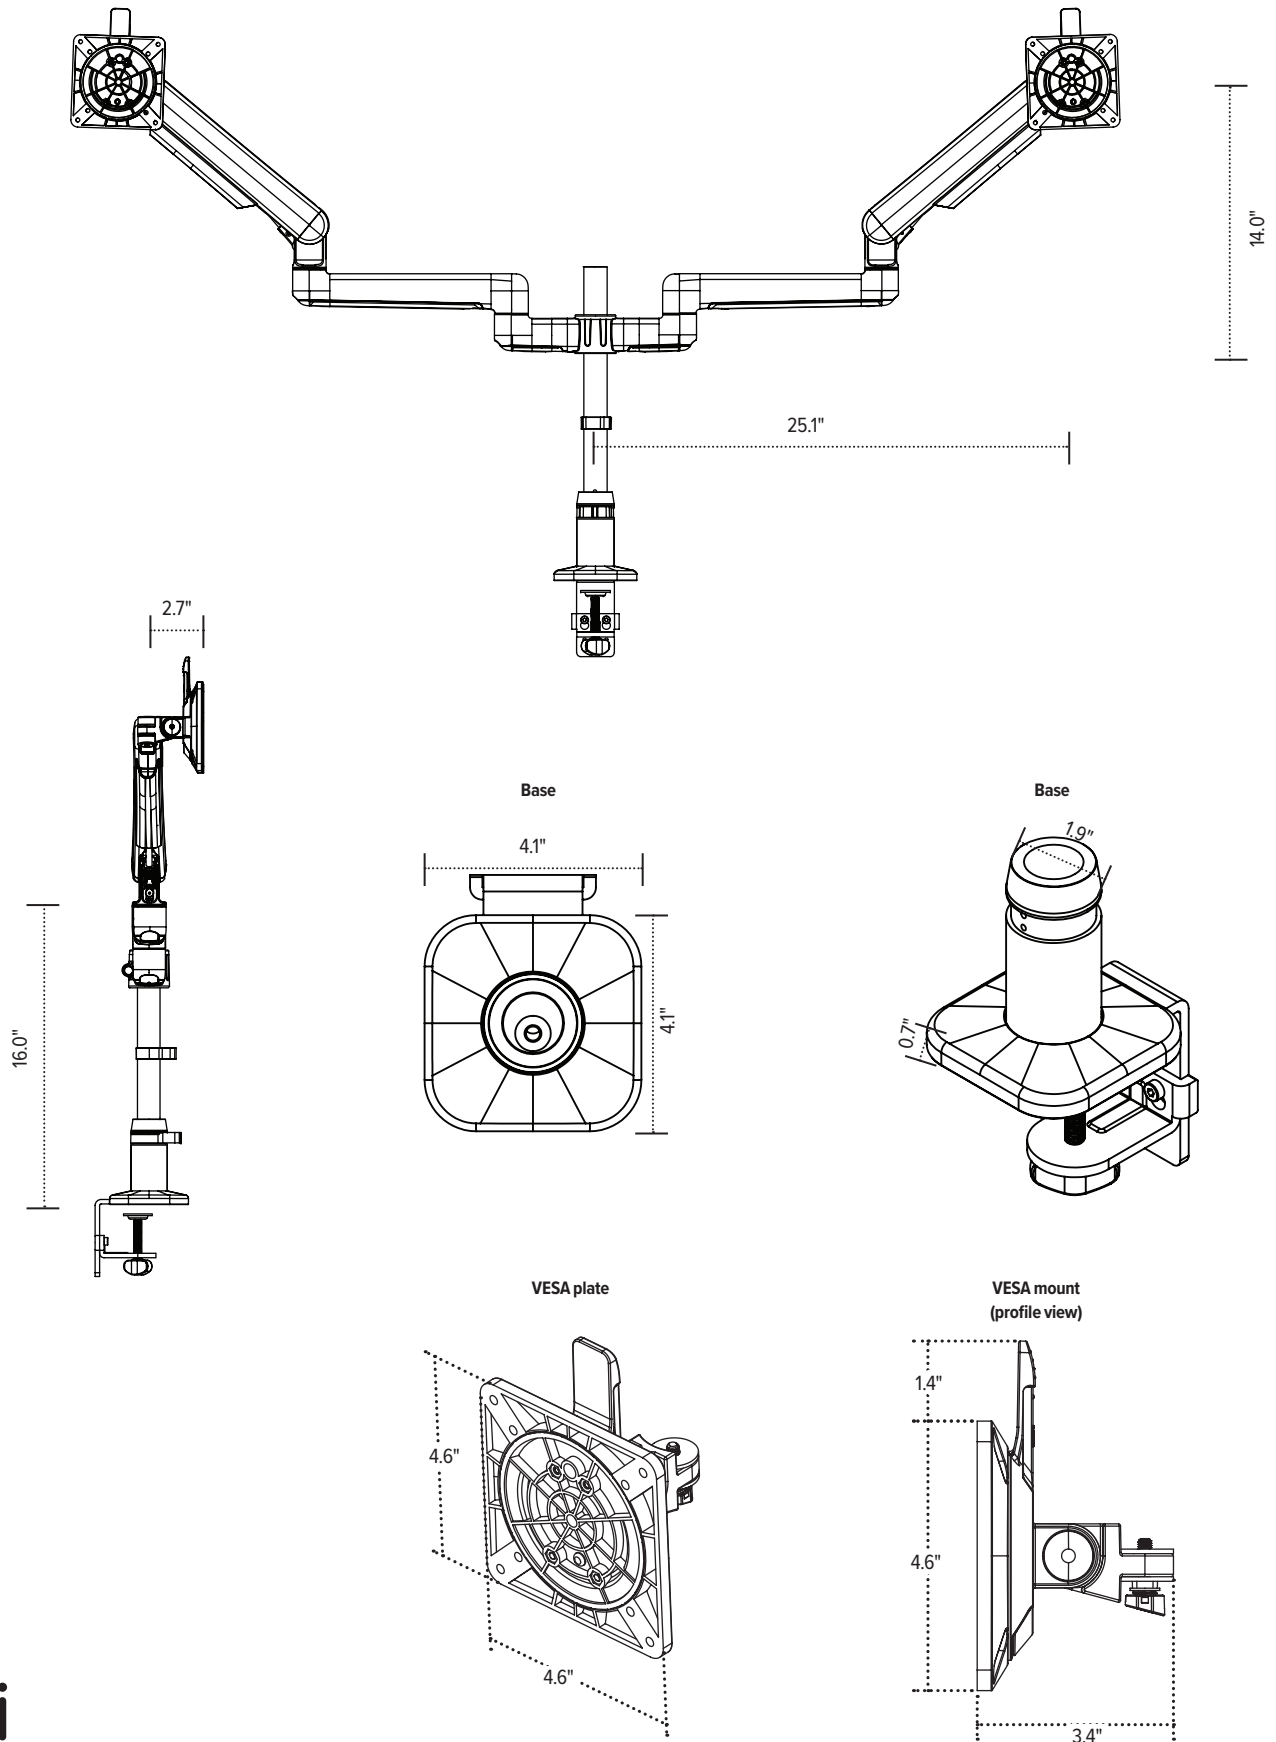

# Kata™ EX2-FM

Dual fixed + motion monitor arm

esi

800.833.3746  
esiergo.com