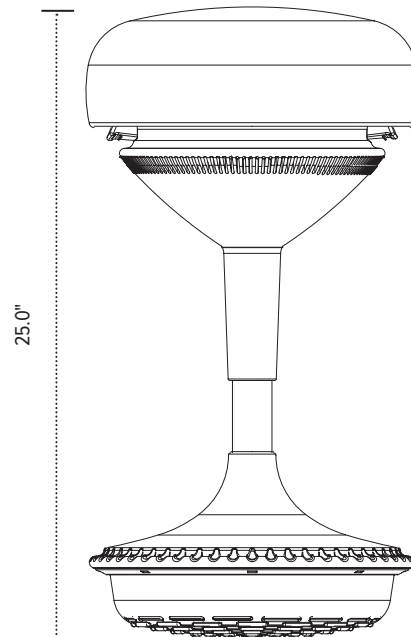

Birdi

perching stool

Adjustment Range

esi

800.833. 3746
esiergo.com