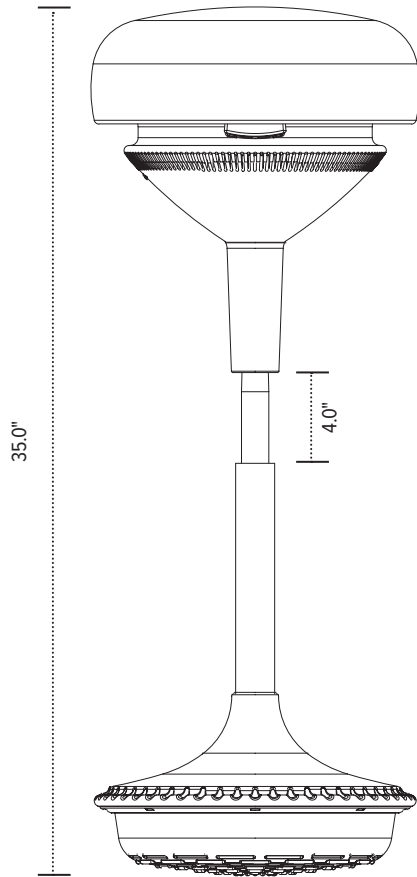

Birdi

perching stool

Adjustment Range

esi

800.833. 3746
esiergo.com