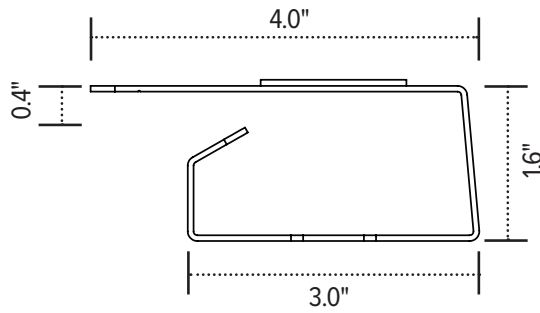

Deluxe Trough Kit

Cable management

esi

800.833.3746
esiergo.com