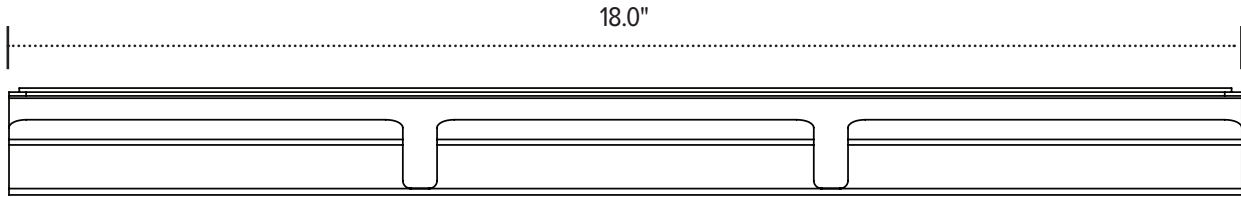

Deluxe Trough Kit

Cable management

esi

800.833.3746
esiergo.com