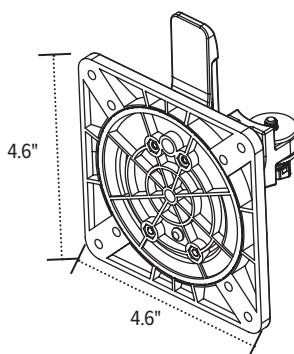

4.13"

VESA plate

1.9"

0.7"

VESA mount  
(profile view)

4.6"

4.6"

1.4"

4.6"

3.4"

esi

800.833.3746  
esiergo.com