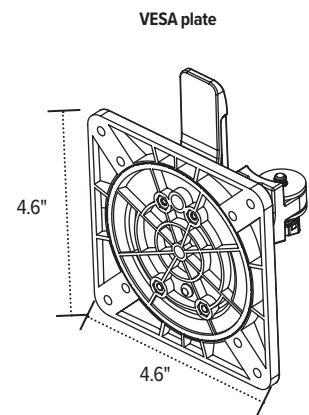

Kata™ EX1-F

Single fixed monitor arm

esi

800.833.3746
esiergo.com