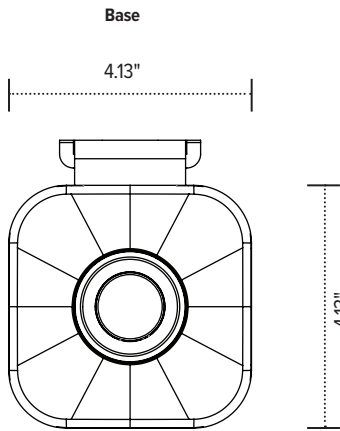

Kata™ EX1-F

Single fixed monitor arm

esi

800.833.3746
esiergo.com