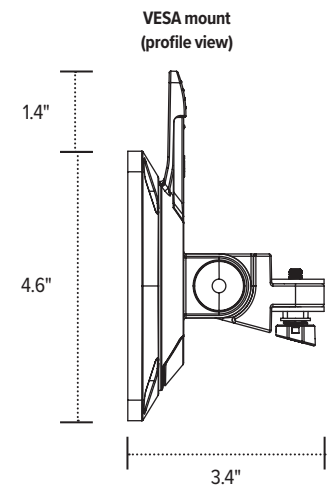

Kata™ EX1-F

Single fixed monitor arm

esi

800.833.3746
esiergo.com