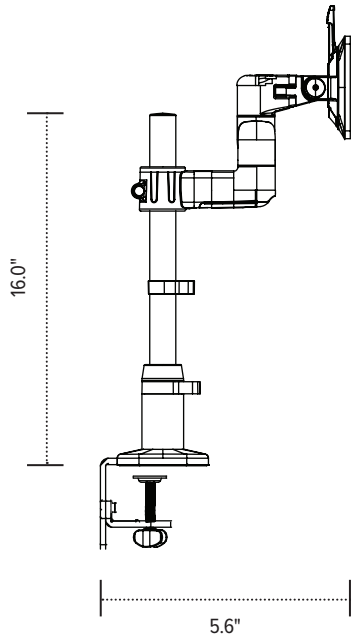

Kata™ EX1-F

Single fixed monitor arm

esi

800.833.3746
esiergo.com