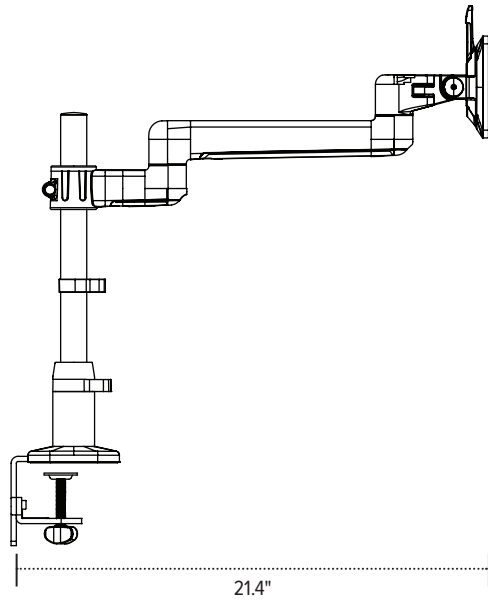

Kata™ EX1-F

Single fixed monitor arm

esi

800.833.3746
esiergo.com