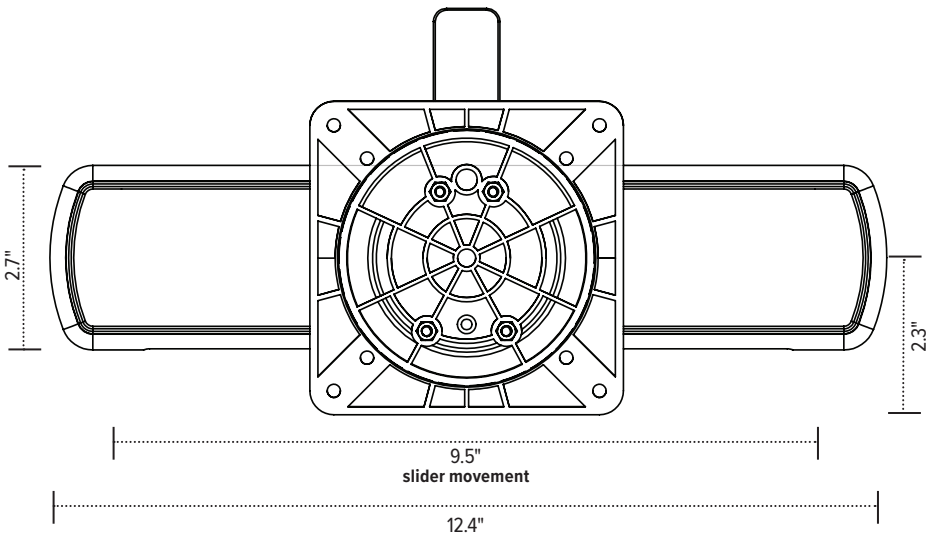

Kata slider mount

VESA slider

esi

800.833.3746
esiergo.com