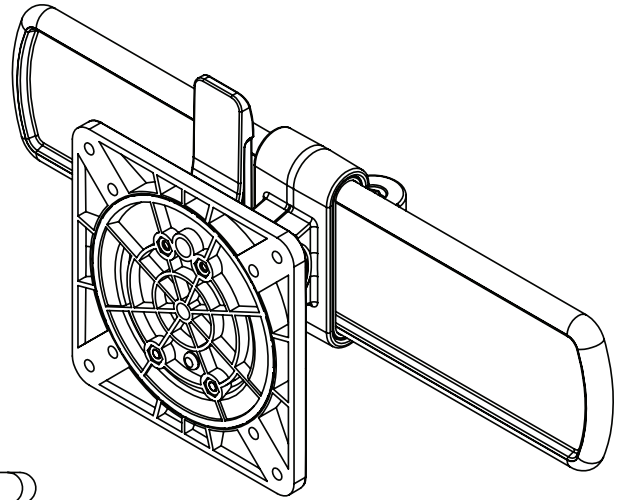

Kata slider mount

VESA slider

esi

800.833.3746
esiergo.com