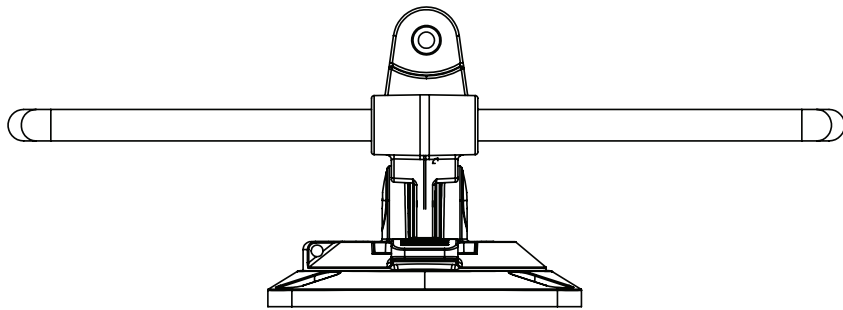

Kata slider mount

VESA slider

esi

800.833.3746
esiergo.com