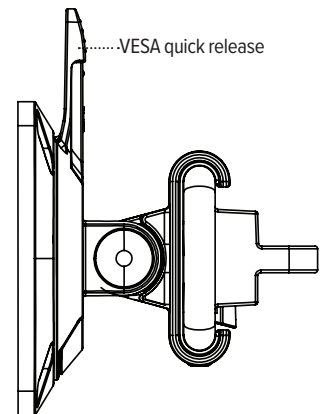

Kata slider mount

VESA slider

esi

800.833.3746
esiergo.com