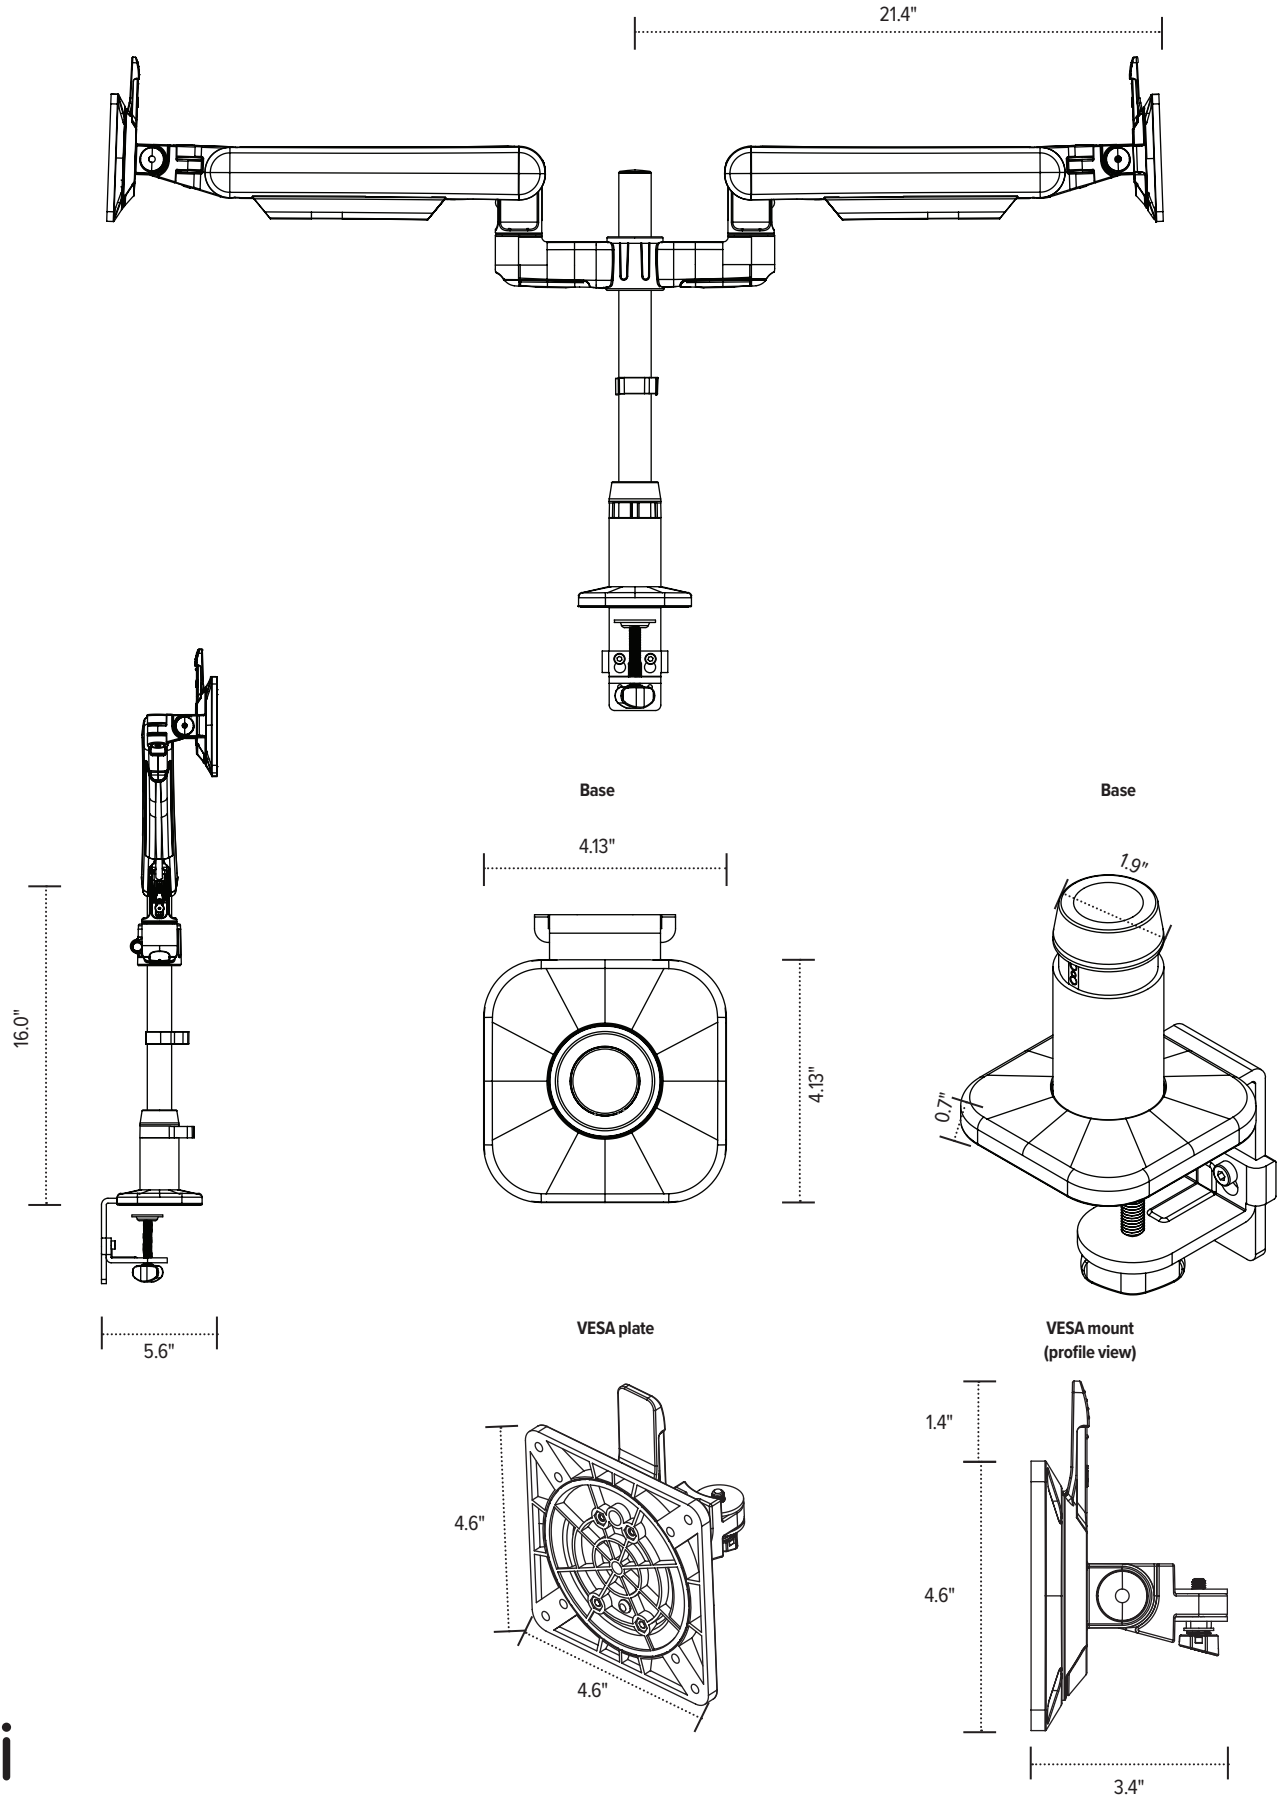

Kata™ EX2-M

Dual motion monitor arm

esi

800.833.3746
esiergo.com