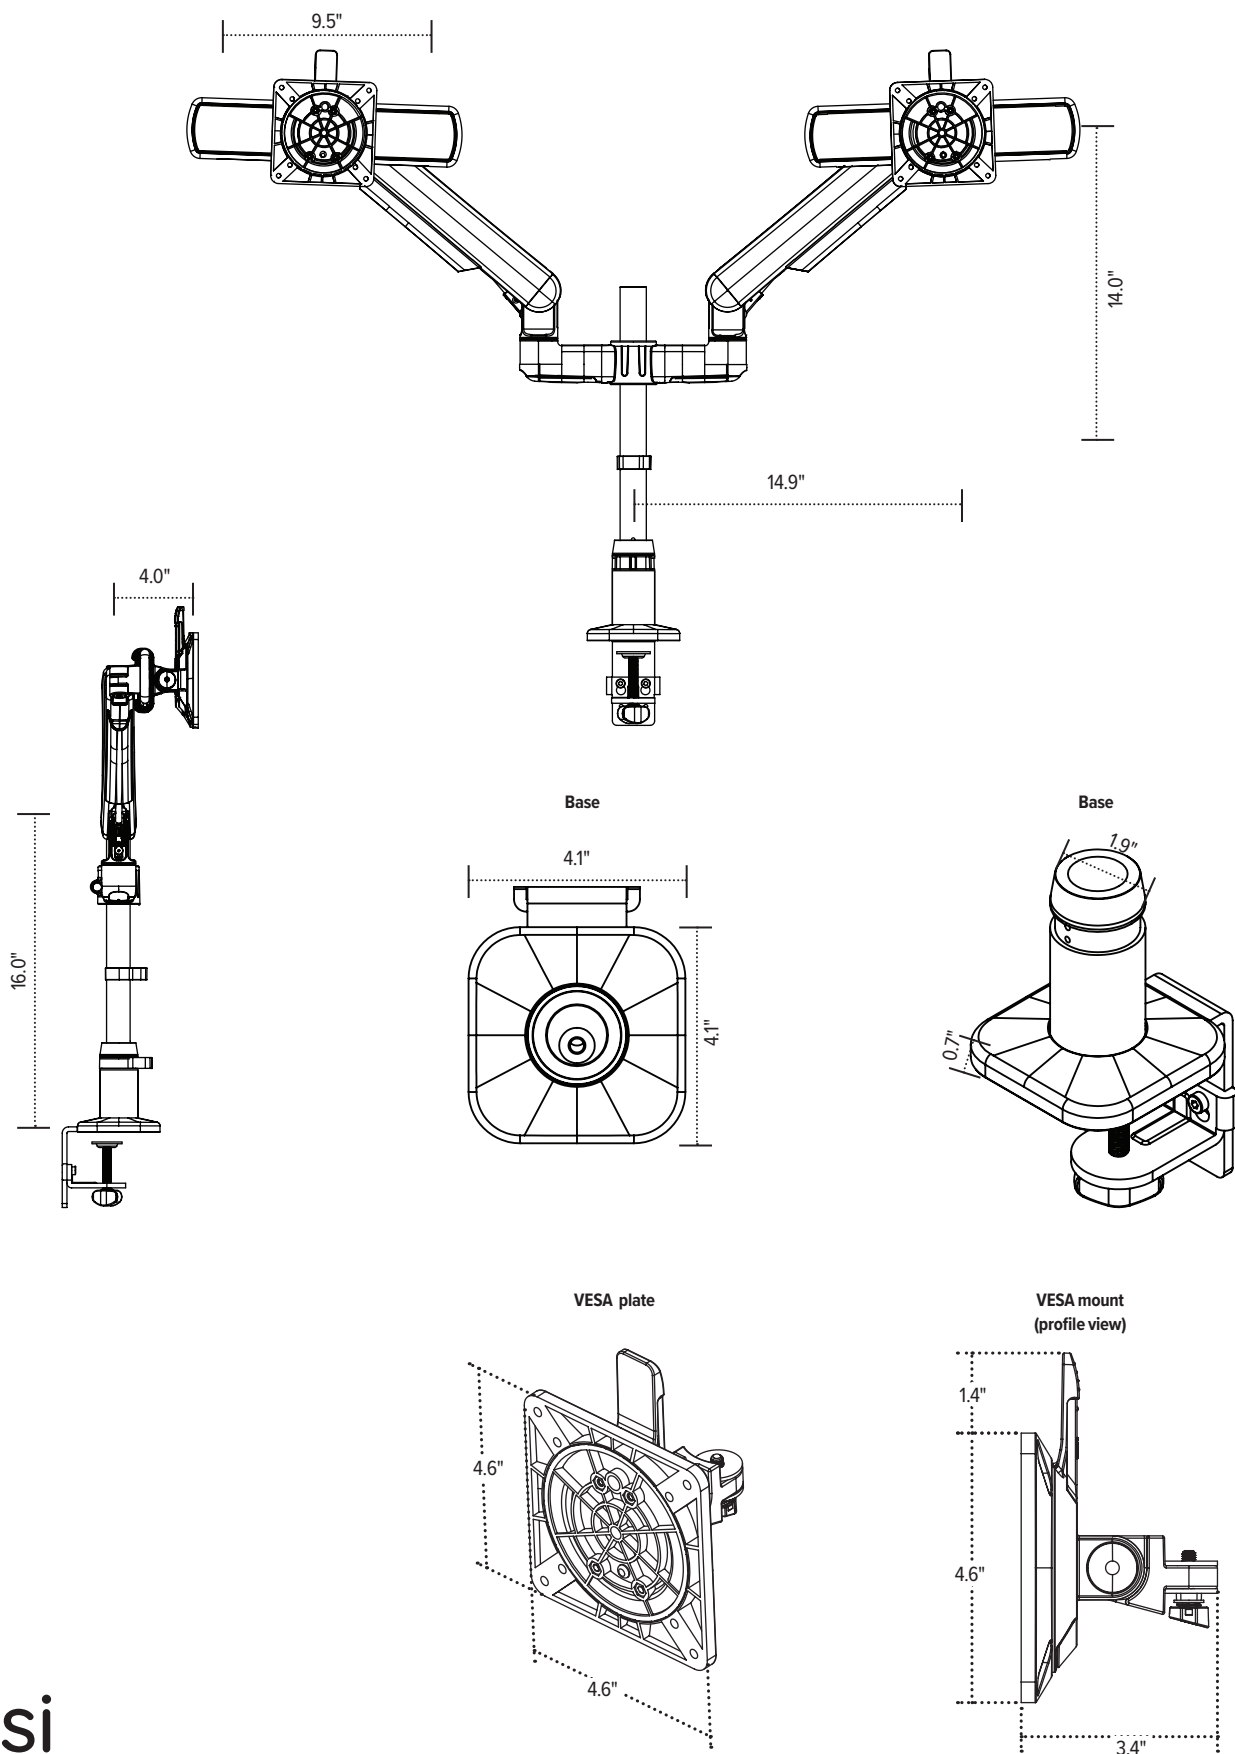

Kata™ EX2-MS

Dual motion + slider monitor arm

esi

800.833.3746
esiergo.com