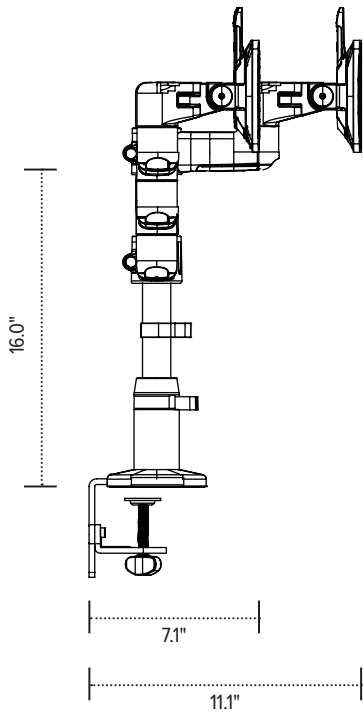

Kata™ EX3-FF

Triple fixed + fixed monitor arm

esi

800.833.3746
esiergo.com