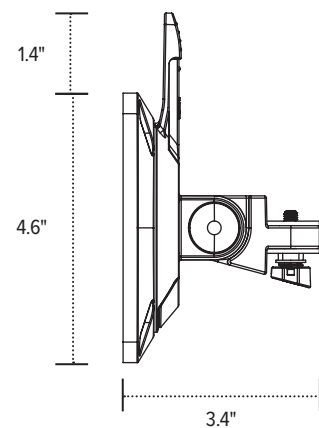

Kata™ EX3-FF

Triple fixed + fixed monitor arm

esi

800.833.3746
esiergo.com