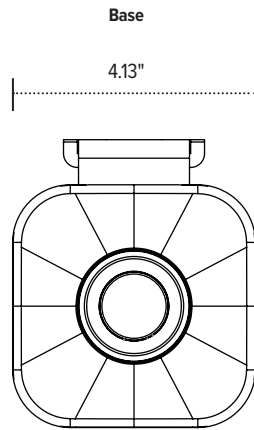

Kata™ EX3-FF

Triple fixed + fixed monitor arm

esi

800.833.3746
esiergo.com