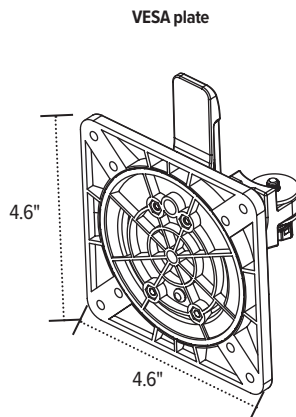

Kata™ EX3-FF

Triple fixed + fixed monitor arm

esi

800.833.3746
esiergo.com