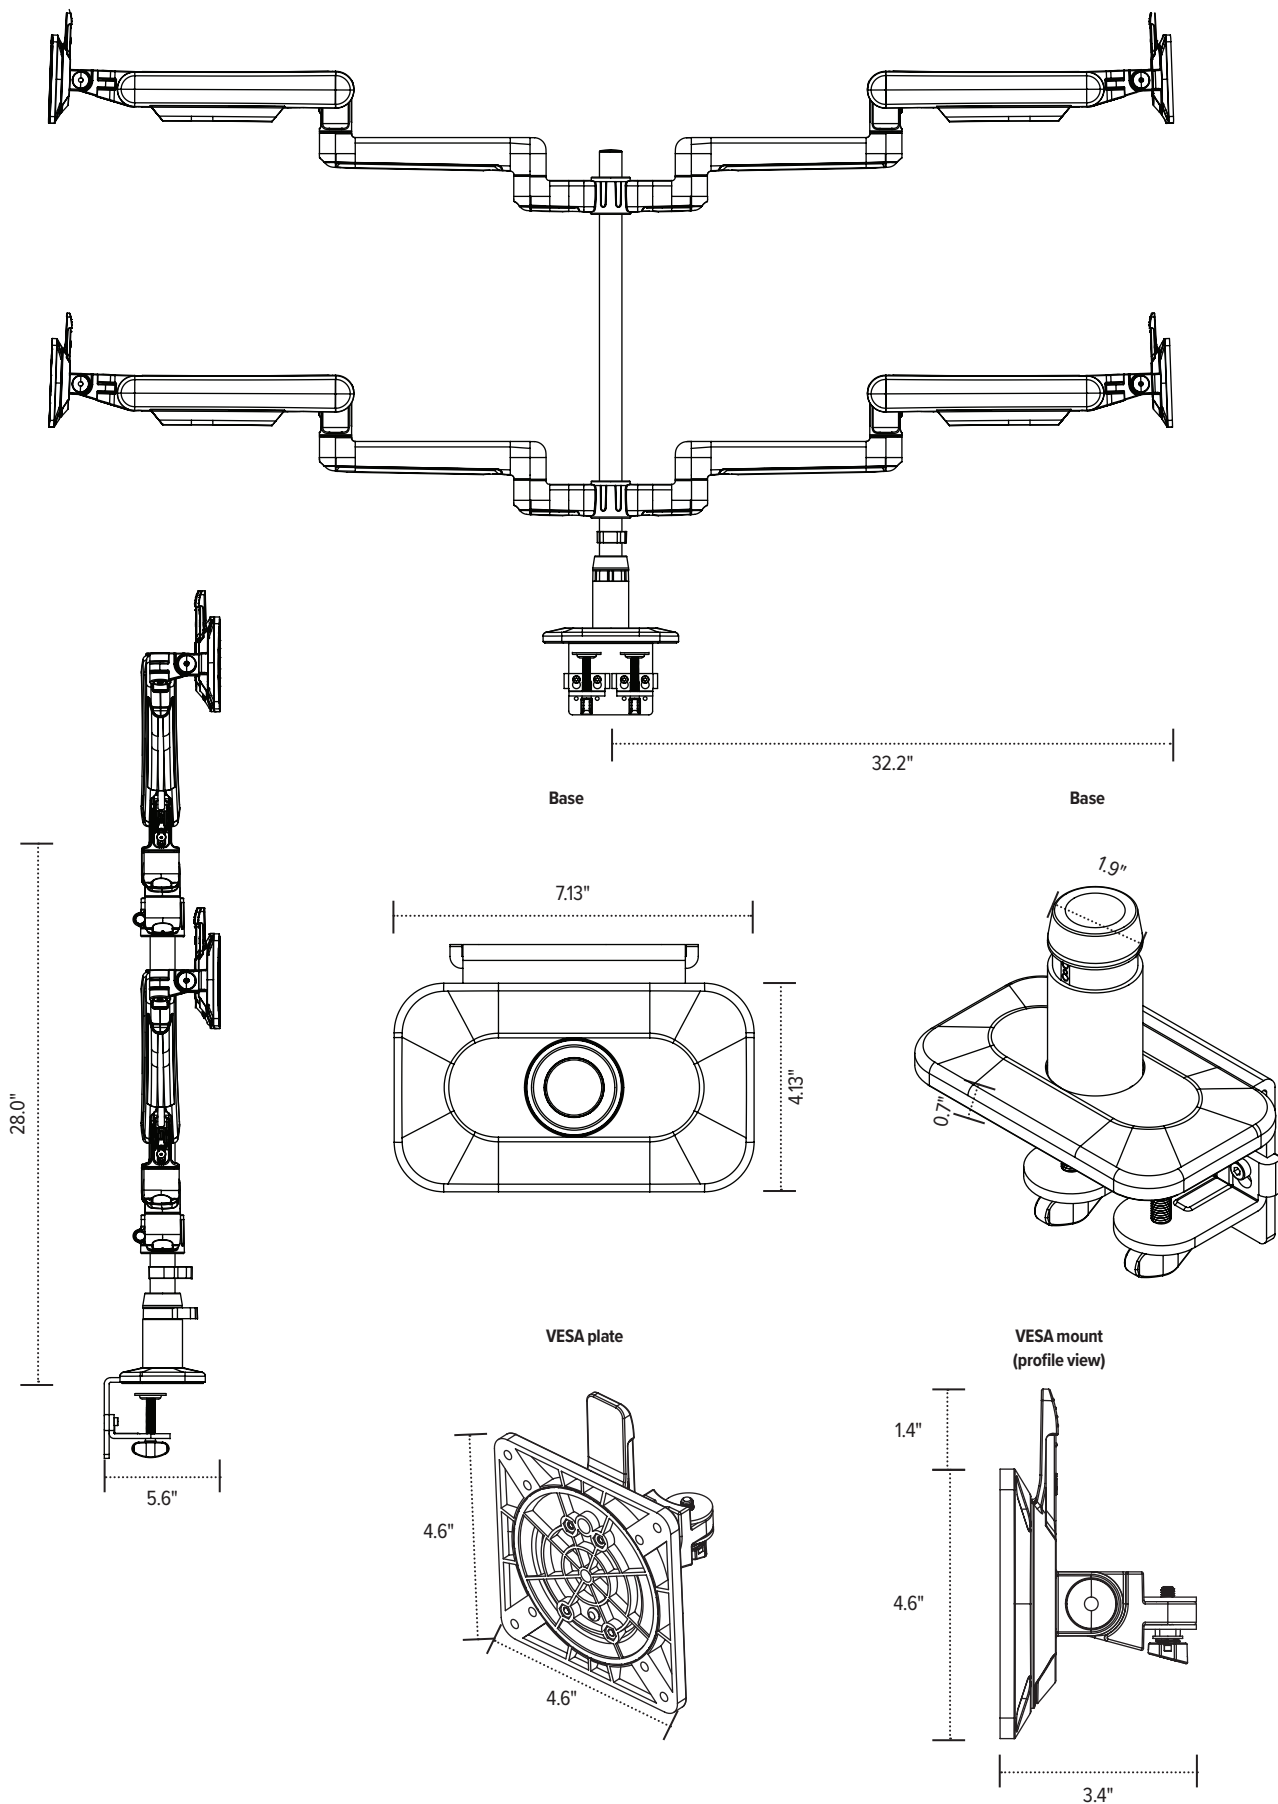

# Kata™ EX4-FM

Quad fixed + motion monitor arm

esi

800.833.3746  
esiergo.com