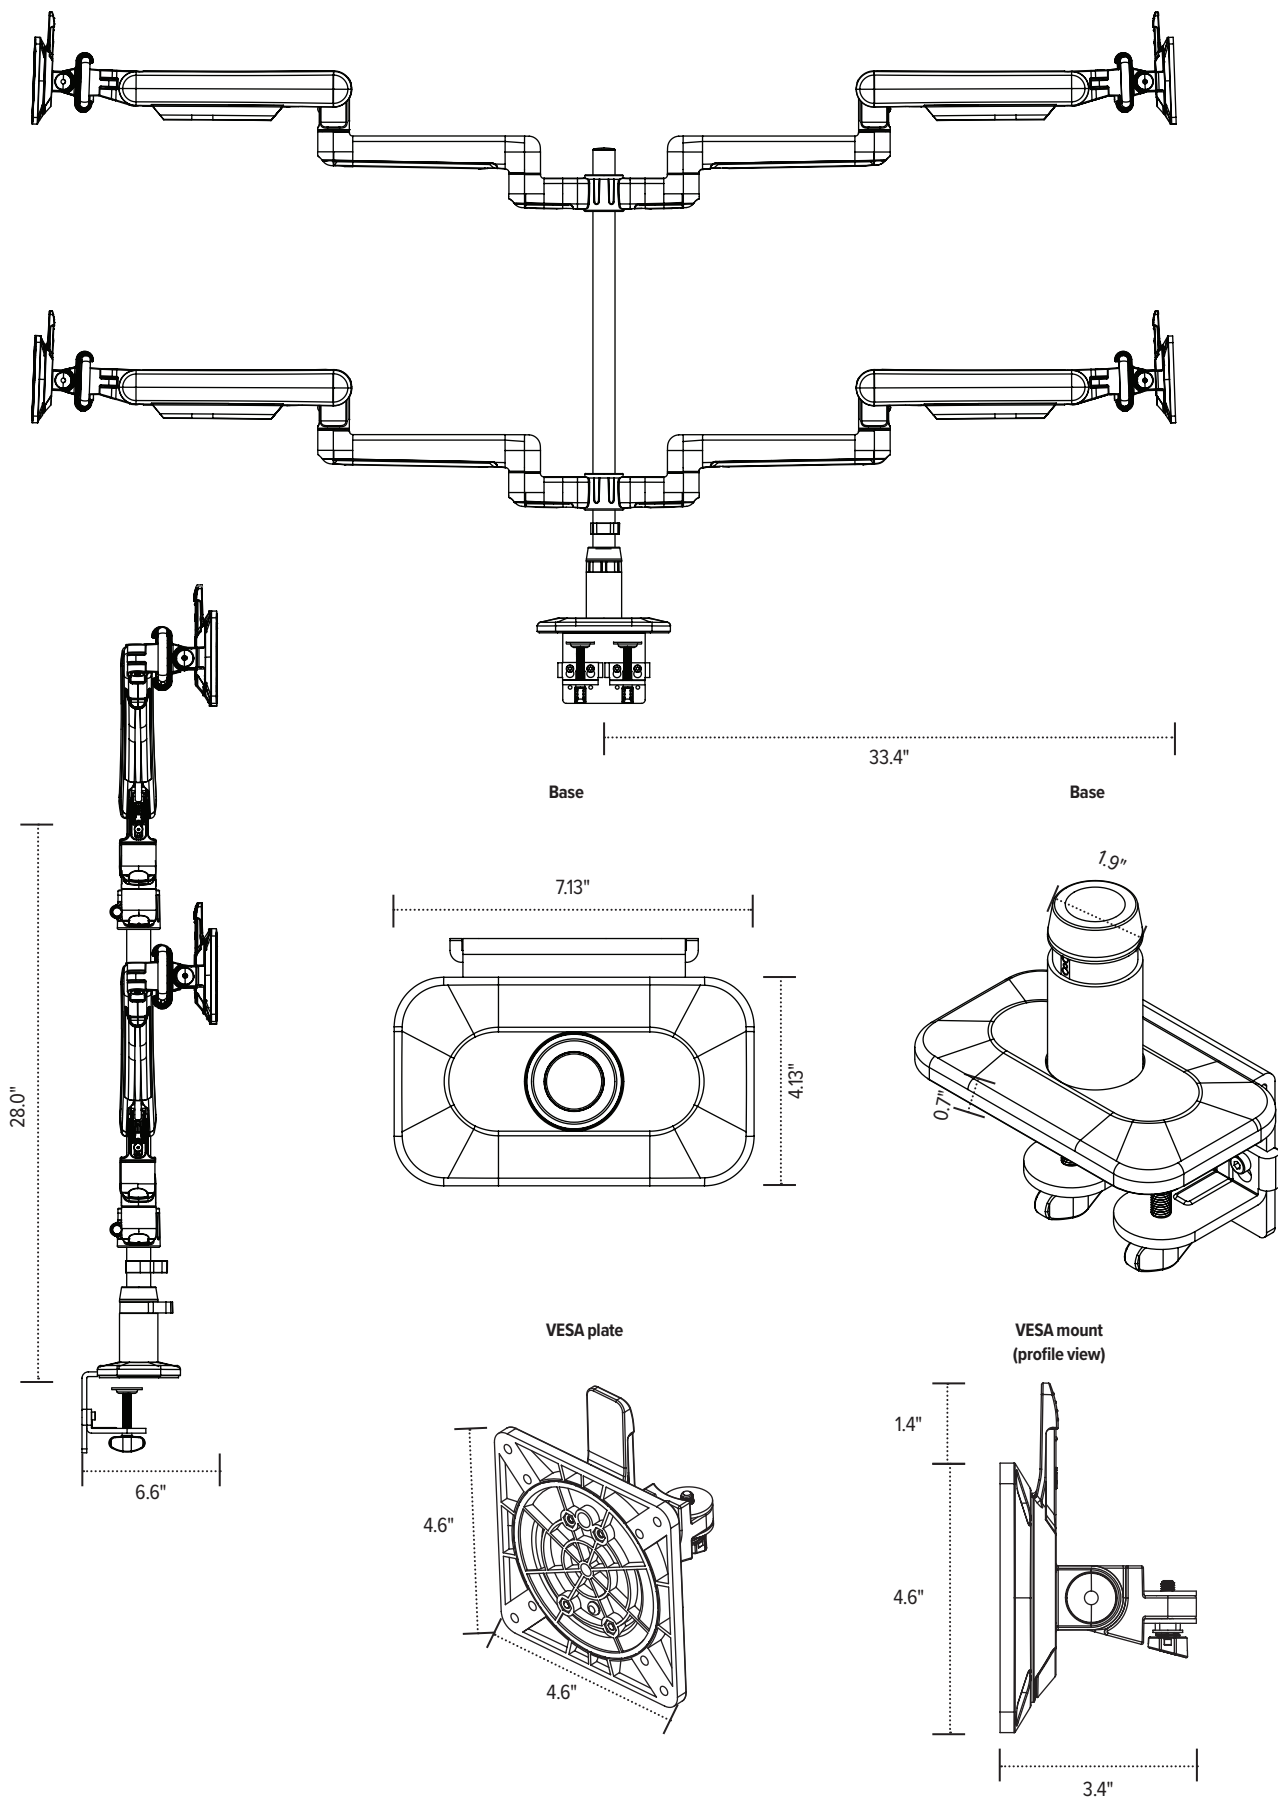

# Kata™ EX4-FMS

Quad fixed + motion + slider monitor arm

esi

800.833.3746  
esiergo.com