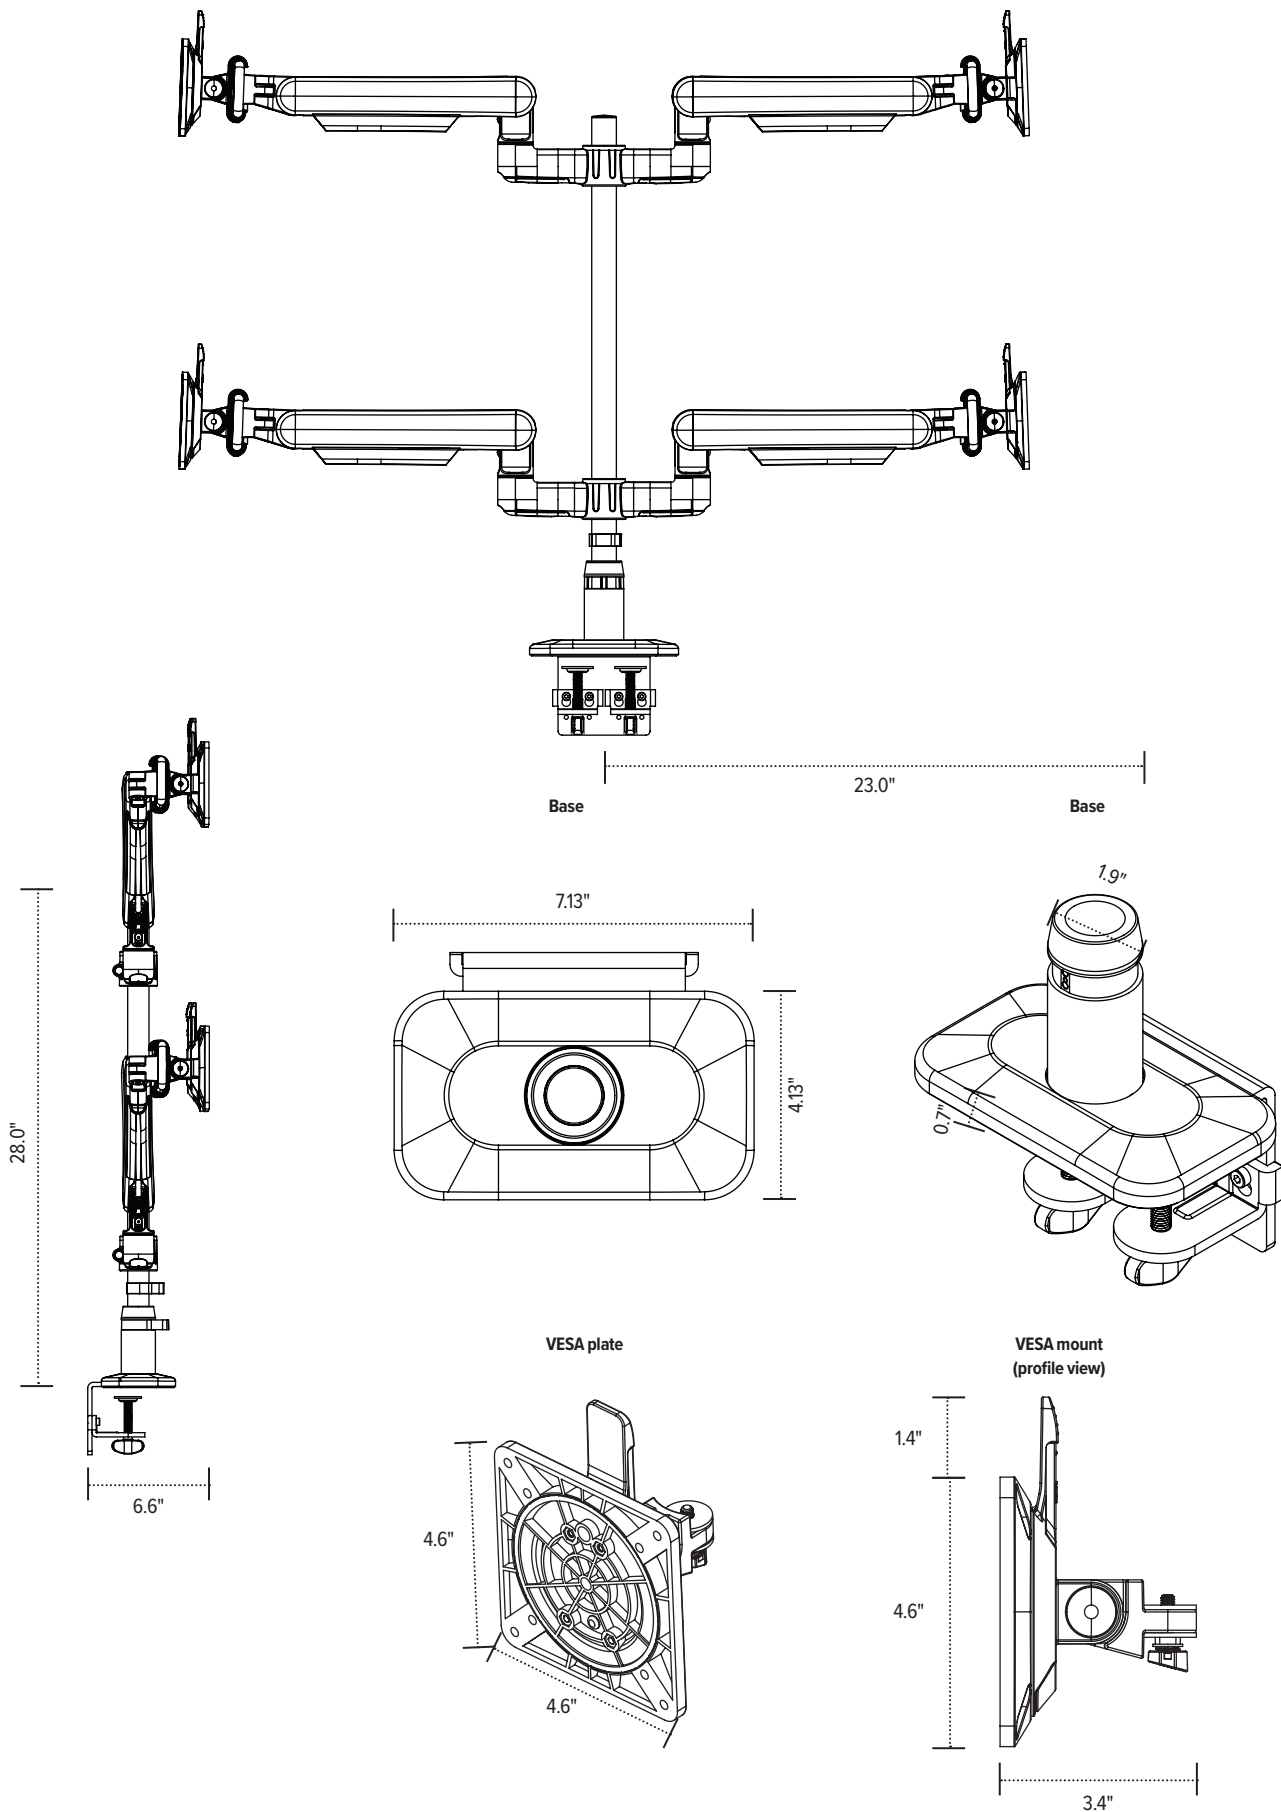

Kata™ EX4-MS

Quad motion + slider monitor arm

esi

800.833.3746
esiergo.com