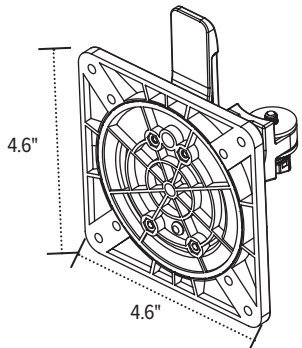

4.13"

VESA plate

1.9"

0.7"

VESA mount
(profile view)

4.6"

4.6"

1.4"

4.6"

3.4"

esi

800.833.3746
esiergo.com